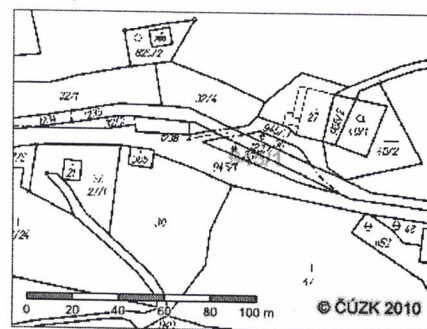

Informace o parcele

Parcelní číslo:	945/1
Výměra [m ²]:	3759
Katastrální území:	Ostružná 716219
Číslo LV:	10001
Typ parcely:	Parcela katastru nemovitostí
Mapový list:	STEP2880,V.S.VII-04-18
Určení výměry:	Graficky nebo v digitalizované mapě
Způsob využití:	ostatní komunikace
Druh pozemku:	ostatní plocha

Zobrazení v grafickém prohlížeči

Sousední parcely

Vlastníci, jiní oprávnění

Vlastnické právo		
Jméno/název	Adresa	Podíl
Obec Ostružná	Ostružná 135, 788 25	

Způsob ochrany nemovitosti

Nejsou evidovány žádné způsoby ochrany.